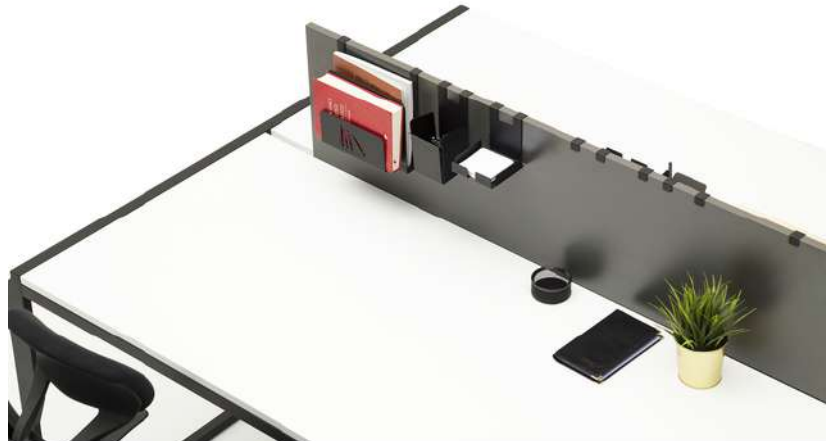

Otto 2P

Küçük alanlardan en fazla verimi almak istiyorsanız tercihiniz Otto 2P olmalı. Karşılıklı oturma alanı sayesinde yerden tasarruf ederken melamin paneli ile çalışma yüzeyini böler, üzerine eklenebilen portatif organizeler sayesinde düzenli kalmaya yardımcı olur. Ayakların kenarlardan keskin inişi masa altını kalabalıklaştırmadığı için kullanıcıya keson veya kasa taşıyıcıları gibi yardımcı düzenekler eklemesine olanak tanır.