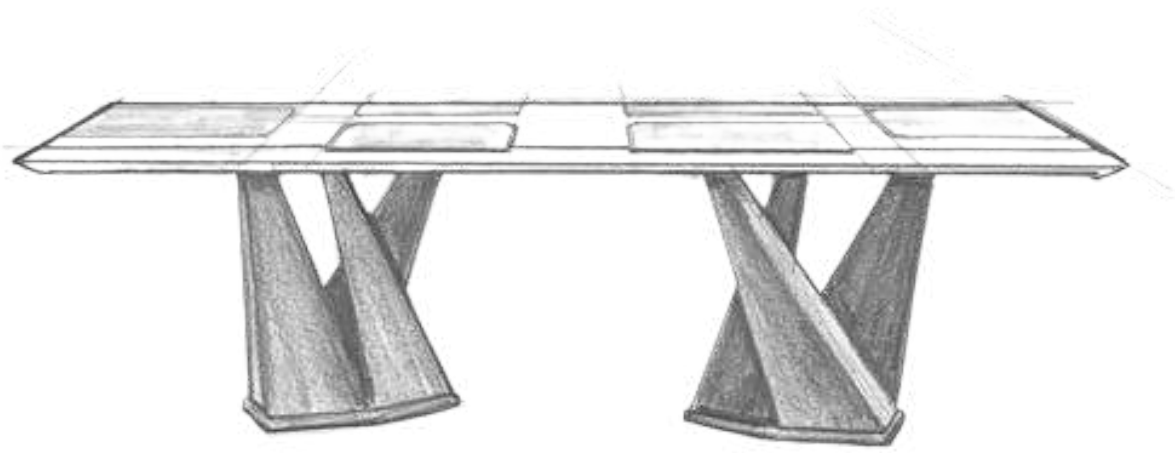

Toplantı Masaları