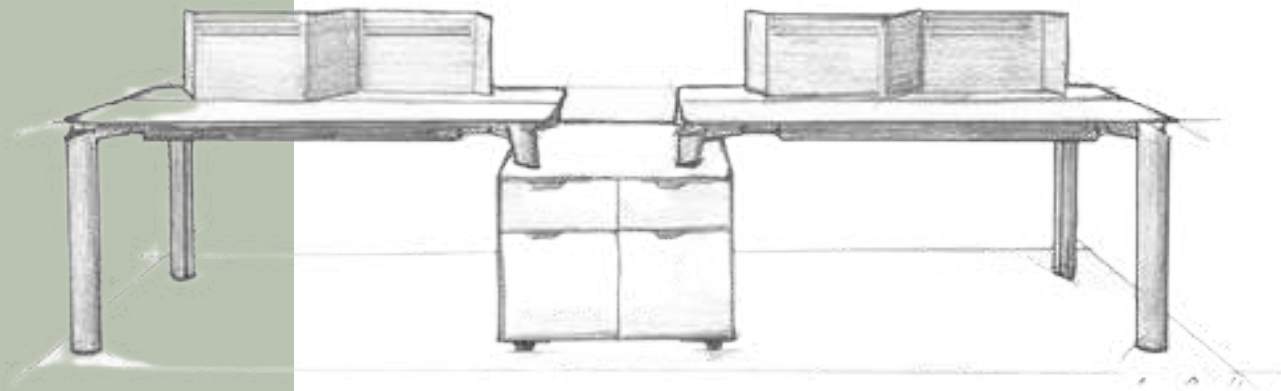

Workstation