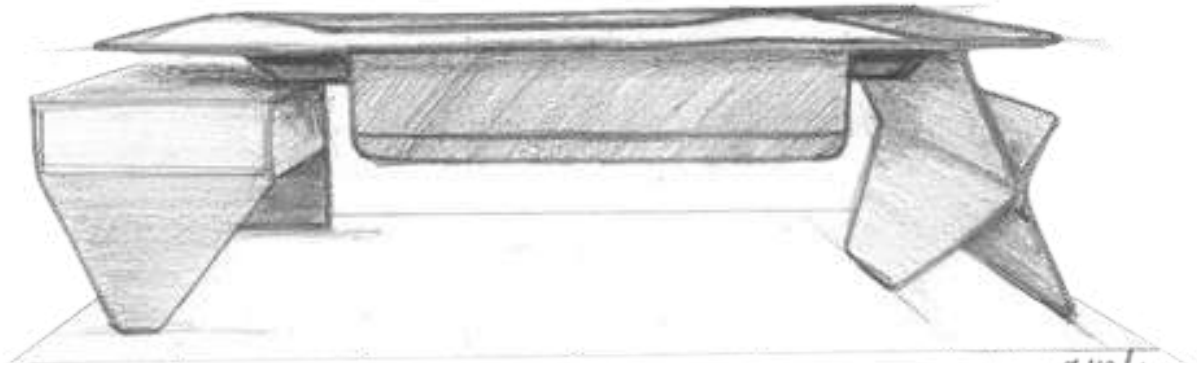

Yönetici Masaları

Bigboss

Ađır yapısı ile gven veren Bigboss, alışlagelmişin dıřında kullanılan renkli metal vurgularla diđer mobilyalardan kendini ayırıyor. İnce yapısına rađmen, dođgun mobilyayı dik tutan ayaklar bařarıyla tasarlanmış masa yanđ yardımcısından da destek alıyor. Tek parça standardından uzaklařarak kalıptan ayrılan geniř alıřma yzeyi, tasarımın detaylarındaki zarafeti daha gz alıcı yapıyor.

Gravity

Asaletin mobilyaya dönüşmüş haliyle Gravity, dört duvarın sıradan çizgilerinin arasında asil bir asimetri. Özel tasarım geometrik krom ayaklar, ayakların üzerinde yükselen ağırbaşlı bir tasarım. Çokgen yapısı ile özgünleşen masa yüzeyini destekleyen etajer yardımcısı mekanı bölerken alanı daraltmıyor. Masa gibi çokgen gövdeye sahip olan dolap ise tek parça gözükmesi için kulpsuz tasarlandı. Beraberinde konfigüre edilmiş serinin diğer ekipmanlarıyla ofisinizde şık farklılıklara imza atın.